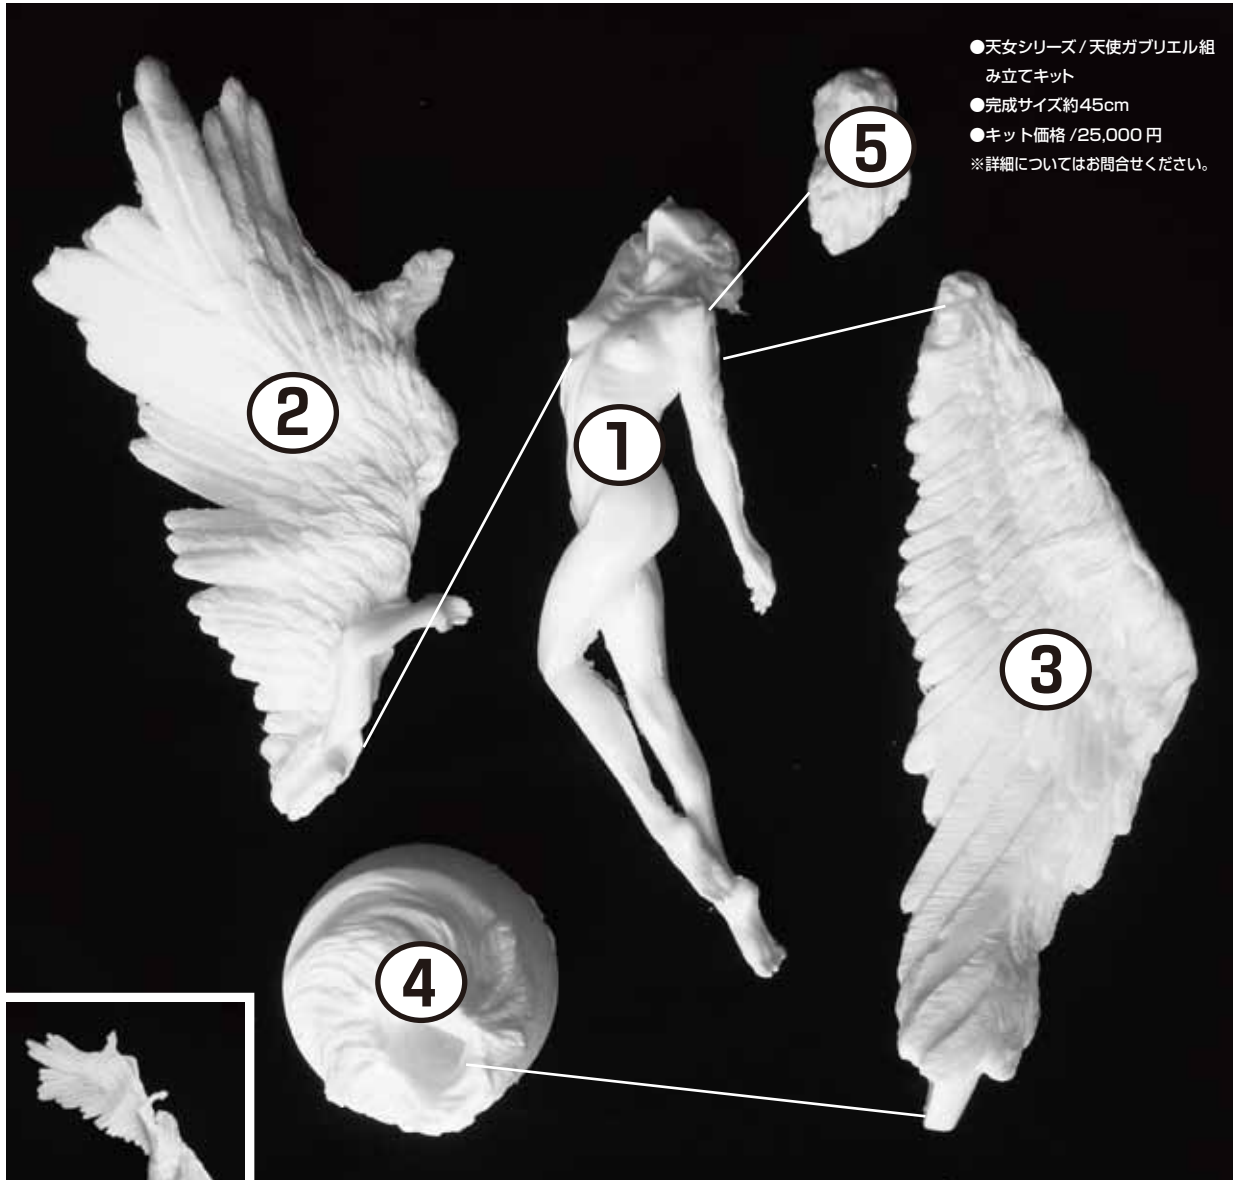

天使ガブリエル

◎パーツ数5点

◎接着剤には、エポキシ、瞬間接着剤を使用してください。

◎本体①を羽②に取付けます。次に羽③を本体に取付けます。

取付けた本体を④の台座に取付け、最後に⑤の髪を取付けます。

塗装済み、完成品希望の方で相談ください。

くろひげは、お客様が楽しんで頂ける様に、当時の恐竜の生態や皮膚のしわ、体の作りなど、学術的な要素と、まだ分かっていない部分も含めよりリアルな再現を心がけて制作しています。